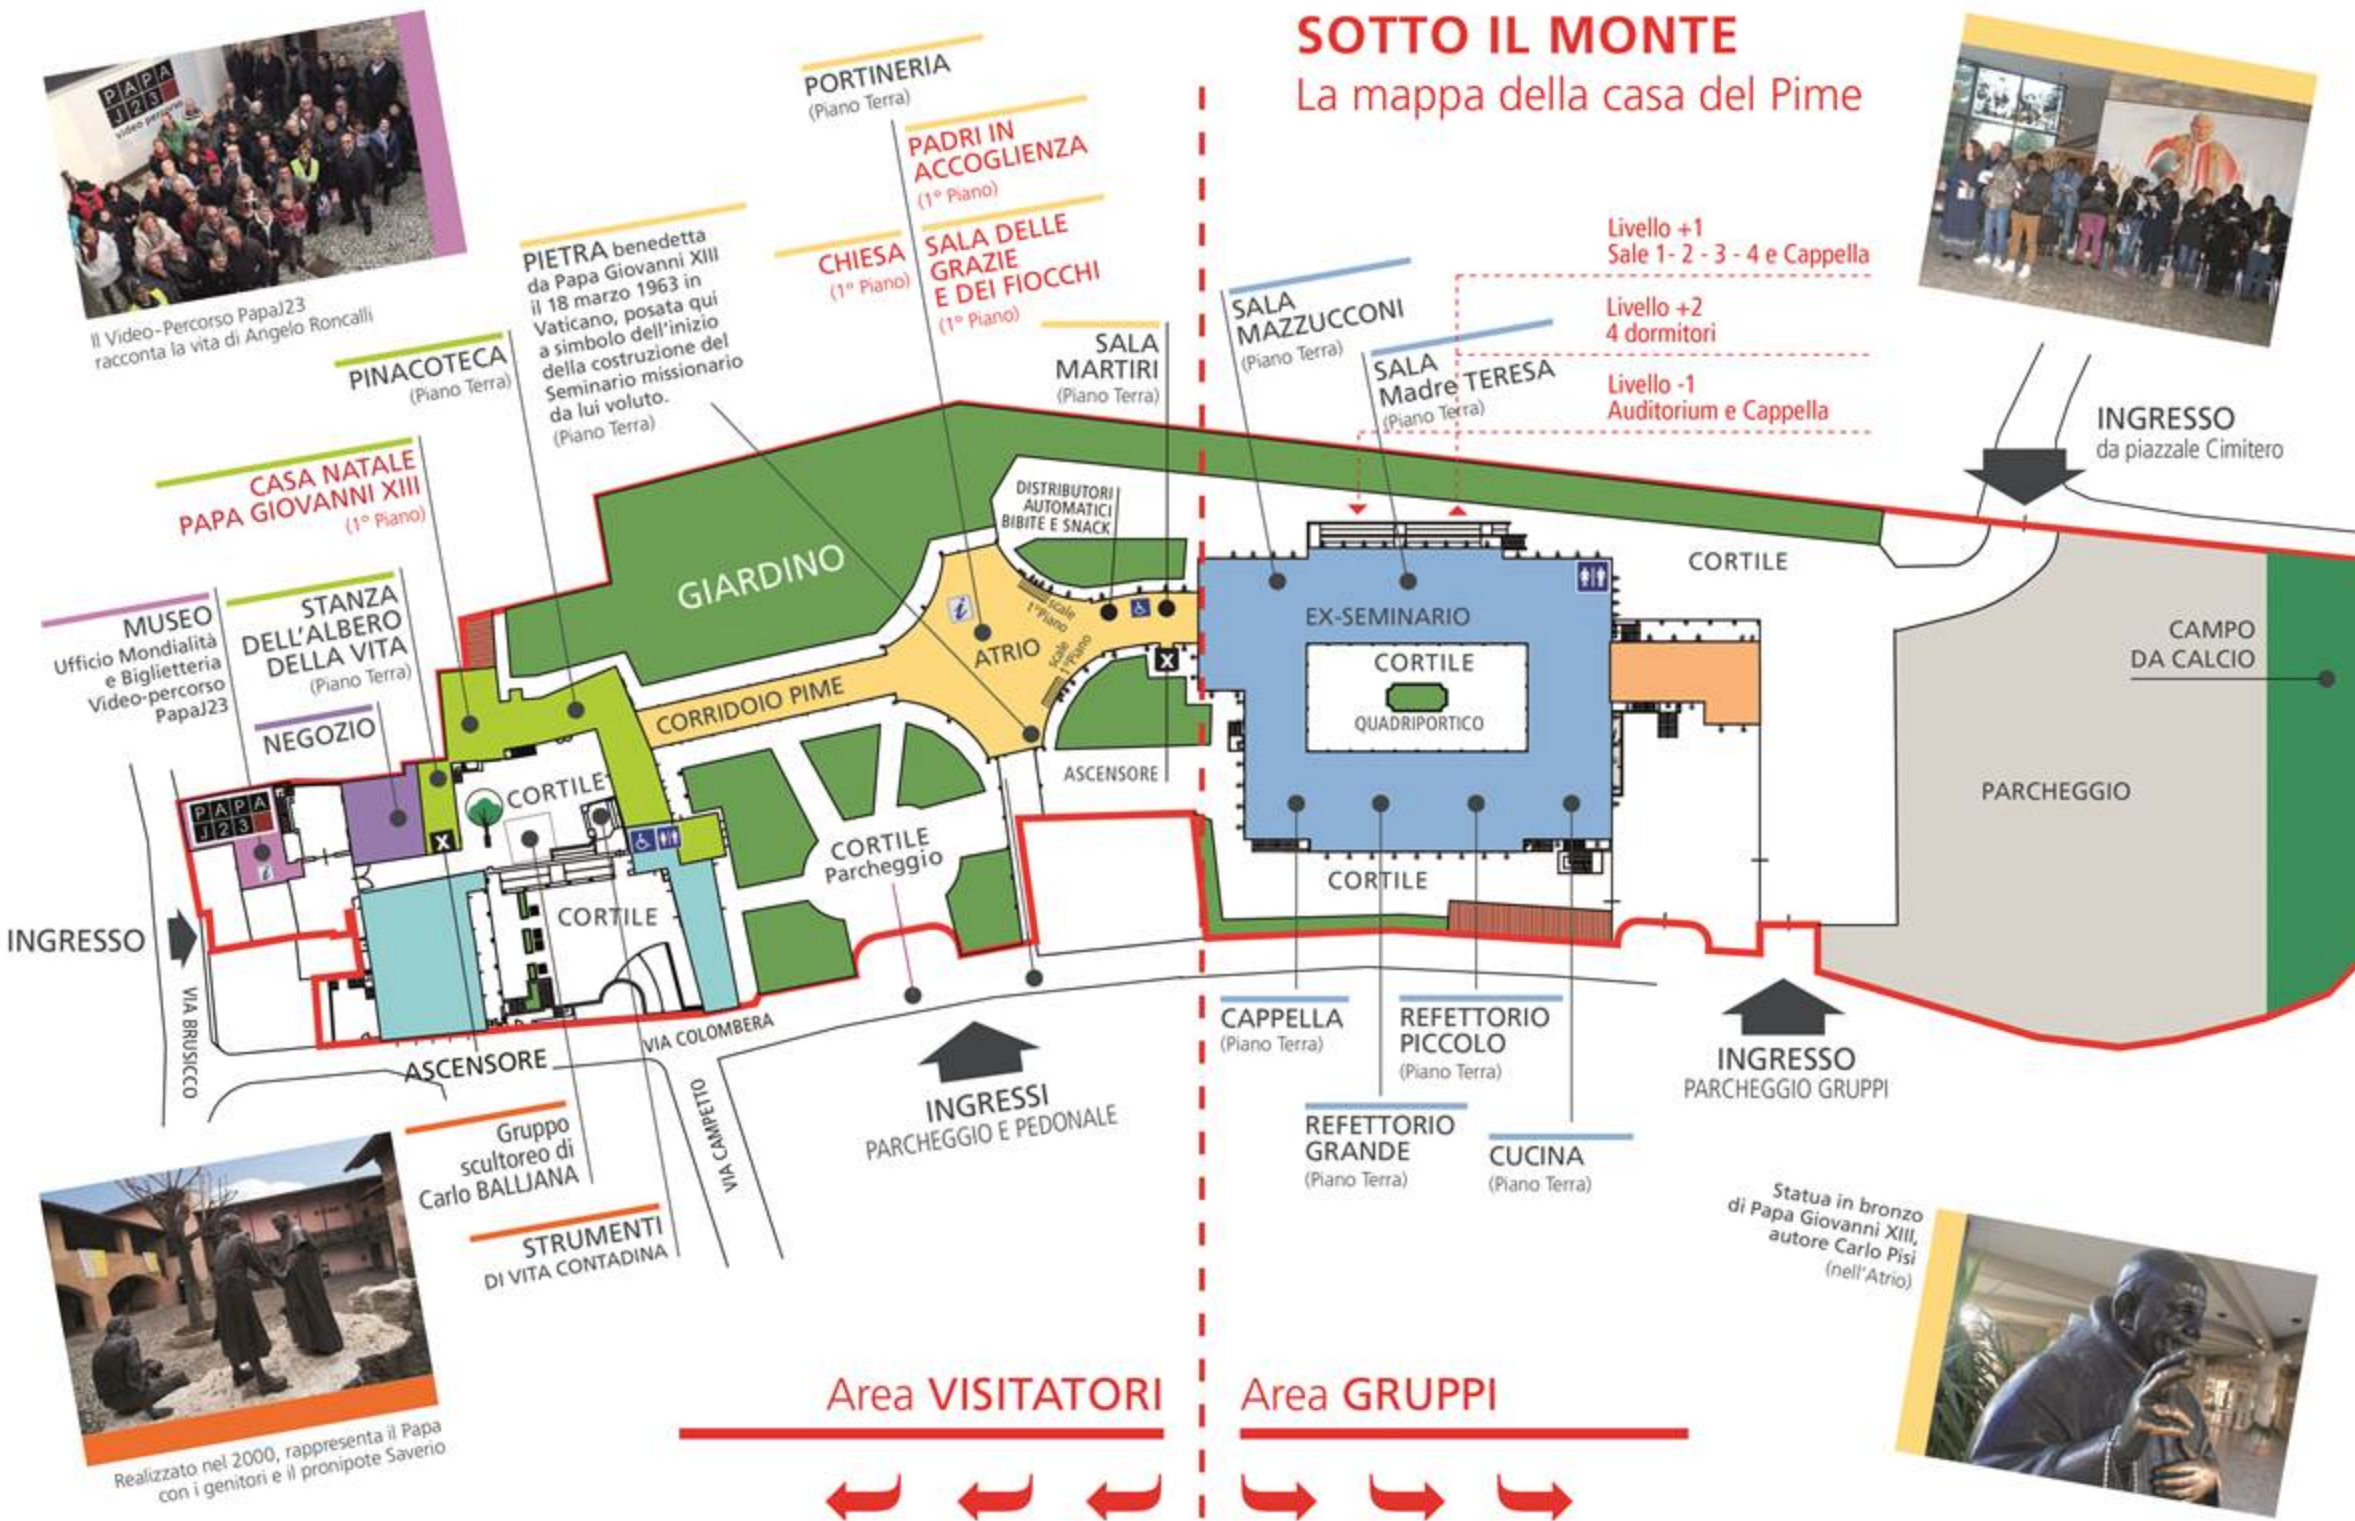

SOTTO IL MONTE

La mappa della casa del Pime

Il Video-Percorso PapaJ23 racconta la vita di Angelo Roncalli

Realizzato nel 2000, rappresenta il Papa con i genitori e il pronipote Saverio

Statua in bronzo di Papa Giovanni XII, autore Carlo Pisi (nell'Atrio)